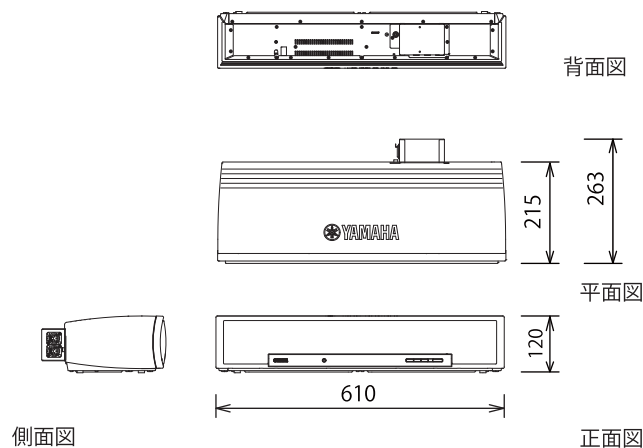

- ●1台のアレイスピーカーにより、聴感的に自然さを感じる音風景を創り出します。
- ●壁からの反射を利用した間接音により、スピーカーの存在感をなくします。
- ●音に方向性をもたせて移動させることにより、音の移動感を創り出します。

	効果	音のイメージ(背景)	備考
【間接音系】 壁・天井に音をあててその反射音を利用する。	① 音像		壁・天井に音像を配置
	② 音像移動		壁・天井に投影された音が動く
	③ 無定位		壁全体から音が聞こえ、どこから音が聞こえるかわかりにくい
	④ 空間感		空間の大きさや、音の距離感を与える
	⑤ 間接音響		音に包まれたソフトな音空間 間接照明の効果に類似

外形図