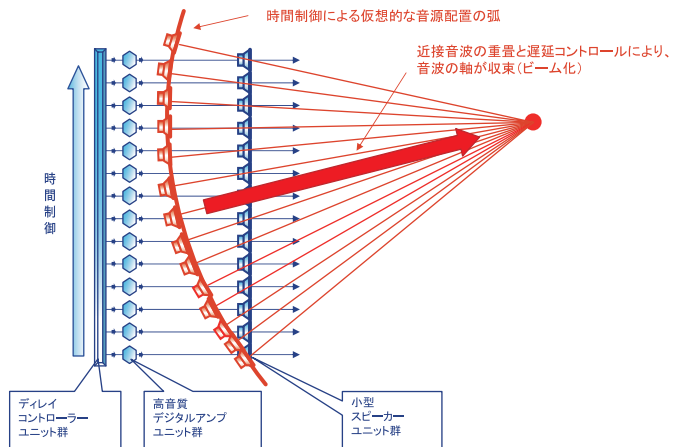

スピーカーを天井に隠すことも可能で、空間デザインの自由度が高まり、また壁反射により、壁の向こう側に仮想的な音源を作り出すことで、より広い空間の拡がりを感じさせます。

- 1台のアレイスピーカーにより、聴感的に自然さを感じる音風景を創り出します。
- 壁からの反射を利用した間接音により、スピーカーの存在感をなくします。
- 音に方向性をもたせて移動させることにより、音の移動感を創り出します。

	効果	音のイメージ(背景)	備考
【間接音系】 壁・天井に音をあててその反射音を利用する。	① 音像		壁・天井に音像を配置
	② 音像移動		壁・天井に投影された音が動く
	③ 無定位		壁全体から音が聞こえ、どこから音が聞こえるかわかりにくい
	④ 空間感		空間の大きさや、音の距離感を与える
	⑤ 間接音響		音に包まれたソフトな音空間 間接照明の効果に類似

外形図

音像移動の方式

一列に並んだ小型スピーカーの音波の重量と、遅延コントロールによる方向性制御により、音波の軸が特定の向きに収束

YSP-600BSP使用条件

■設置について

設置位置：壁面まで約1.5～2.5mの距離（壁の反射が必要。）  
天井高：約3m～5m  
取付け方法：壁に取り付け、天井裏に設置、落としこみ天井に置く  
カバー範囲：約10m四方の広さ（広い空間には台数が必要。）  
指向角：水平方向 ビームの最大水平角度±45度  
（固定chのビームは4本、移動chのビームは1本）

■リモコンについて（施工時のみの調整）

機能：音量バランス、ビームの角度と焦点距離の変更が可能、移動ビームのプリセット 2個  
入力 of 2ch のレベルバランスは可能  
（バランスのみでレベルを絞りきる事は不可）  
※リモコンの表示は一般製品と同じ表示ですが、使えない機能は動作しない様になっていますので動作機能しないボタンを押しても動作しません。

■電源のモード

AC 接続後、スタンバイ状態から電源 SW を ON にしてそのまま AC を切ると、再度 AC を入れた時には、AC を切った時の状態で電源が入るため、電源は ON になります。