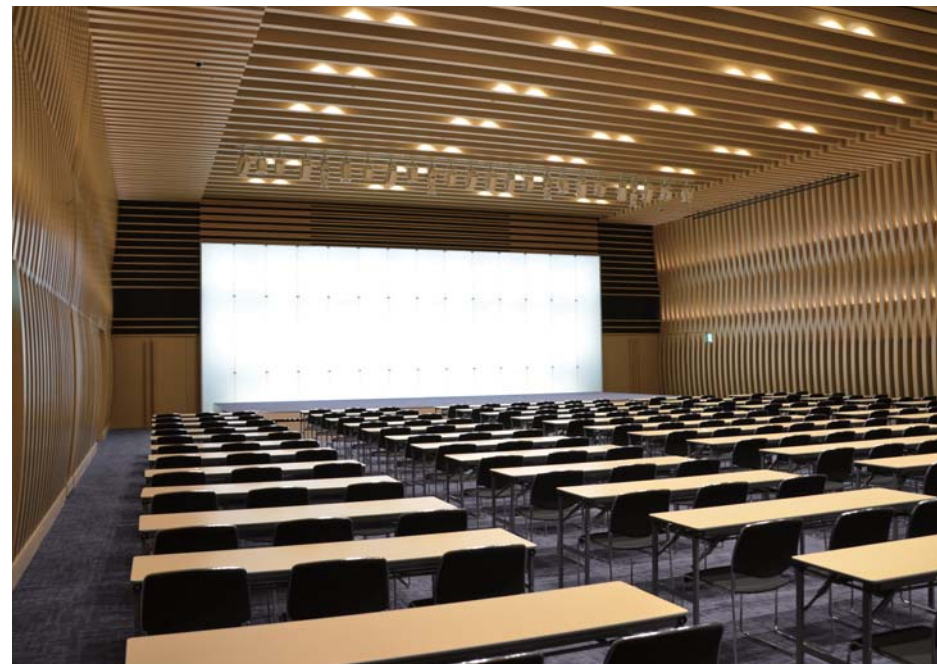

よみうり大手町ホール 小ホール (東京都 千代田区)

音響調整室内

ホール内

ホール内 7 箇所のコンセント盤から音響調整室間をオーディオネットワーク伝送 (Dante) にすることで、室内操作ワゴンを催しに合わせて自由に接続することが可能となりました。また、ホールの運用に合わせて、各運用に適したスピーカ出力パターンを設定したシステムが構築されています。

◆主な音響設備

調整卓 : YAMAHA : LS9-32

プロセッサー : YAMAHA : DME64N

パワーアンプ : YAMAHA : XP7000, XP3500

スピーカー : Electro-Voice : EVF1152S/66, Zx1i-100

パワーアンプ架・出力制御架

開設 : 2014年03月
客席数 : 397席