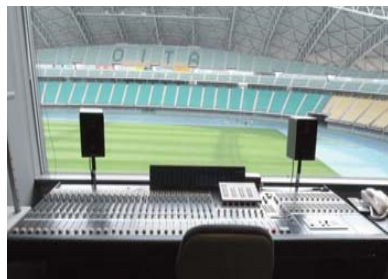

大分スポーツ公園総合競技場 大分銀行ドーム (大分県 大分市)

音響調整室内

サテライトクラスター

センターメイン・サブクラスター

競技場内

2002年サッカーワールドカップの開催から10年以上経過し、音響性能の維持と運営の見直しから、更新(一部)が行われました。競技場全体をカバーするスピーカーの出力制御部が更新され、既存スピーカーを効率的に動作させ、臨場感のある音場を実現しています。

◆主な音響設備

調整卓 : HYFAX TWISTER (既設)