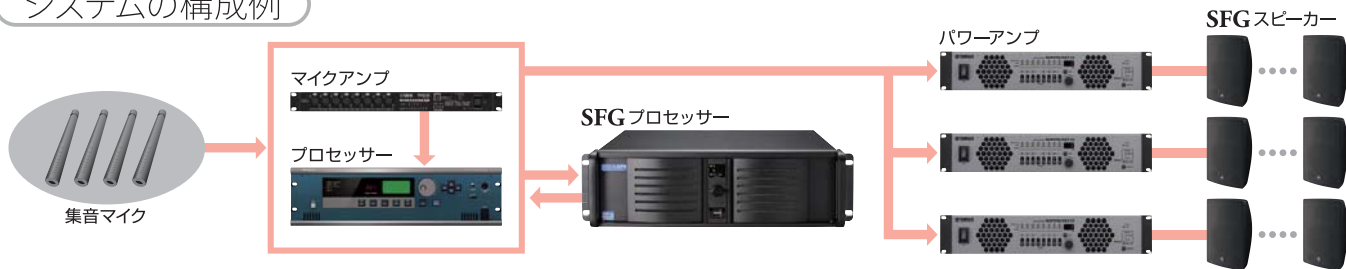

システムの構成例

ヤマハサウンドシステム株式会社
YAMAHA SOUND SYSTEMS INC.
<http://www.yamaha-ss.co.jp>

安全に関するご注意

●ご使用の際は、「安全上のご注意」をよくお読みの上、正しく設置してご使用ください。

東京営業所 〒103-0015 東京都中央区日本橋箱崎町41-12 TEL (03)5652-3600 FAX (03)5652-3927
大阪営業所 〒532-0011 大阪市淀川区西中島4-7-18 TEL (06)6301-7263 FAX (06)6301-7269
福岡営業所 〒812-0011 福岡市博多区博多駅前3-28-3 TEL (092)452-2811 FAX (092)452-2796
名古屋営業所 〒460-0003 名古屋市中区錦1-13-26 TEL (052)201-4922 FAX (052)201-5650
仙台営業所 〒984-0806 仙台市若林区舟丁16番地 TEL (022)796-0061 FAX (022)212-2070
浜股町事業所 〒103-0014 東京都中央区日本橋浜股町1-24-8 TEL (03)3639-3251 FAX (03)3639-2019

●本カタログに掲載の商品名・社名等は、各社の商標または登録商標です。
●本カタログに印刷された商品の色調は、実際の商品と多少異なる場合があります。

※仕様、および外観は、改良のため予告なく変更することがあります。

CTA.2017.2