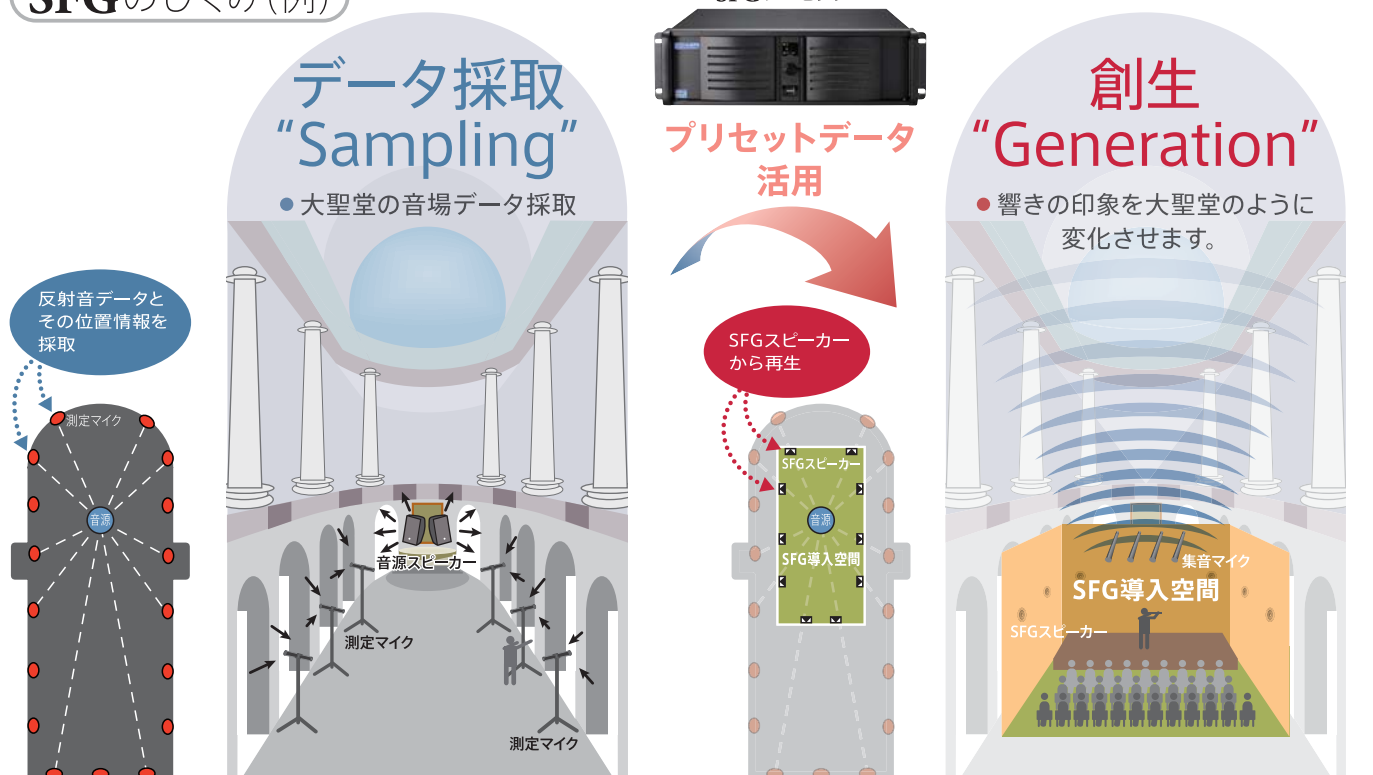

YAMAHA SOUND SYSTEMS INC.

SFG

SOUND FIELD GENERATION

音場創生 — 新しい空間がここにやってくる。

HYfAX

SFG = 音場創生

SOUND FIELD GENERATION

あらかじめ実在する大聖堂やコンサートホールなどで採取された音場データをもとに響きを創生“Generate”します。
音場を創生するという意味から“Sound Field Generation=SFG”と名付けています。

SFGの用途・利用例

- 天井の低い空間で、大聖堂のような天井が高く頭の上に空間が広がった印象にする。
 - 講演を主体した響きの少ない空間を、大きなコンサートホールのような壮大な響きにする。
 - 演劇など場面場面で演出的に実現したい空間の響き(音場)をつくる。
- ・・・など、空間の印象を変化させます。

SFGのしくみ(例)

- 実在する大聖堂やコンサートホールなどの空間で、舞台上に置かれた音源(スピーカー)から発せられた音に対する反射音(壁際インパルス応答)データとその位置情報を採取。採取したデータはSFGプロセッサーにプリセットデータとして登録されています。
- 演奏者が奏でる音を近傍のマイクで集音しSFGプロセッサーのプリセットデータを付加(畳み込み演算)し、壁際にあるSFGスピーカーから再生することで、音場創生します。
- SFGプロセッサーにプリセットされた反射音(壁際インパルス応答)と位置情報から実現したい空間の響き(音場)を創生します。